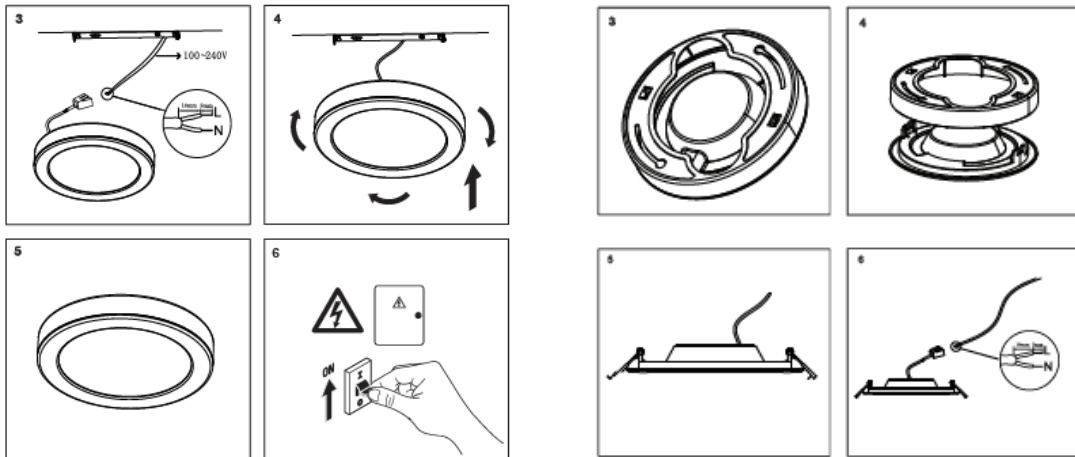

Dimensiones

Cuadrado

Redondo

Datos del Producto

Clave	Descripción	Pieza Caja	Peso (g)	EAN 10	Dimensiones EAN10 (mm)	Peso EAN 10 (g)	EAN 40	Dimensiones EAN40 (mm)	Peso EAN 40 (g)
7014218	LEDVANCE SLIM PLAFON RND 24W/830	10	620	4058075056374	243x38x243	690	4058075056381	386x257x257	7300
7014219	LEDVANCE SLIM PLAFON SQ 24W/830	10	620	4058075056398	230x38x230	690	4058075056404	386x244x244	7300
7014220	LEDVANCE SLIM PLAFON RND 24W/865	10	620	4058075056411	243x38x243	690	4058075056428	386x257x257	7300
7014221	LEDVANCE SLIM PLAFON SQ 24W/865	10	620	4058075056435	230x38x230	690	4058075056442	386x244x244	7300

SOBREPONER

EMPOTRAR

Diagrama Fotométrico