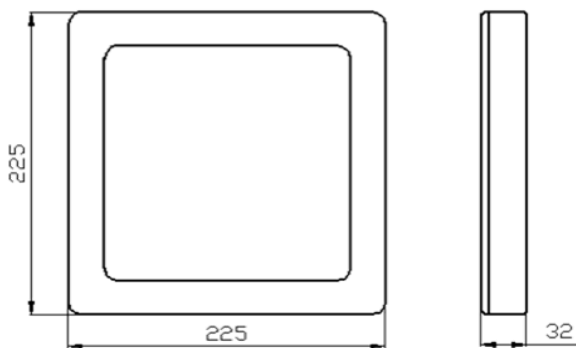

Dimensiones

Cuadrado

Redondo

Datos del Producto

Clave	Descripción	Pieza Caja	Peso (g)	EAN 10	Dimensiones EAN10 (mm)	Peso EAN 10 (g)	EAN 40	Dimensiones EAN40 (mm)	Peso EAN 40 (g)
7014218	LEDVANCE SLIM PLAFON RND 24W/830	10	620	4058075056374	243x38x243	690	4058075056381	386x257x257	7300
7014219	LEDVANCE SLIM PLAFON SQ 24W/830	10	620	4058075056398	230x38x230	690	4058075056404	386x244x244	7300
7014220	LEDVANCE SLIM PLAFON RND 24W/865	10	620	4058075056411	243x38x243	690	4058075056428	386x257x257	7300
7014221	LEDVANCE SLIM PLAFON SQ 24W/865	10	620	4058075056435	230x38x230	690	4058075056442	386x244x244	7300