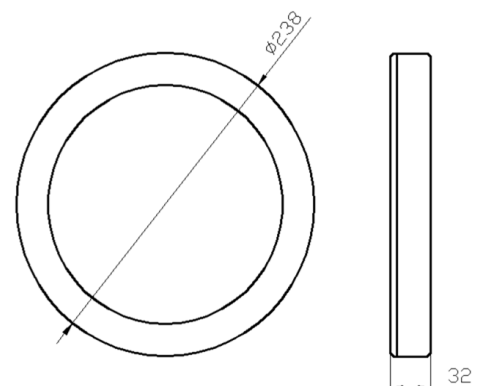

Dimensiones

Cuadrado

Redondo

Datos del Producto

Clave	Descripción	Pieza Caja	Peso (g)	EAN 10	Dimensiones EAN10 (mm)	Peso EAN 10 (g)	EAN 40	Dimensiones EAN40 (mm)	Peso EAN 40 (g)
7014218	LEDVANCE SLIM PLAFON RND 24W/830	10	620	4058075056374	243x38x243	690	4058075056381	386x257x257	7300
7014219	LEDVANCE SLIM PLAFON SQ 24W/830	10	620	4058075056398	230x38x230	690	4058075056404	386x244x244	7300
7014220	LEDVANCE SLIM PLAFON RND 24W/865	10	620	4058075056411	243x38x243	690	4058075056428	386x257x257	7300
7014221	LEDVANCE SLIM PLAFON SQ 24W/865	10	620	4058075056435	230x38x230	690	4058075056442	386x244x244	7300