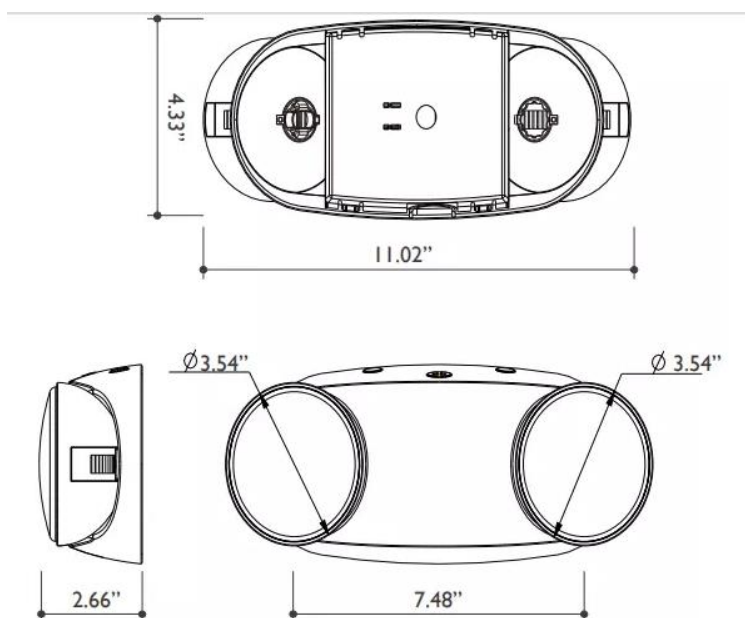

Características del Producto

Potencia Nominal	2.5 W
Tensión Nominal	120-277 V~
Flujo Luminoso	>200 lm
Eficiencia	105 lm/W
Temperatura de Color	6 500 K
Índice de Reproducción de Color (IRC)	>80
Vida Útil del LED	30 000 h L70/B50
Tipo de Batería	Ion-Litio
Duración de la Batería	90 minutos
Tiempo de Carga Completa de la Batería	24 horas
Atenuable	No
Índice de Protección	IP20
Garantía	3 años
Mínima y Máxima Temperatura de Operación	-20~...+45°C
Mínima y Máxima Temperatura de Almacenaje	-40~...+70°C
Factor de Potencia	>0.6
Distorsión de Armónicas	<32%

Dimensiones (en pulgadas)

Datos del Producto

Clave	Descripción	Pieza Caja	Peso (g)	EAN 10	Dimensiones EAN10 (mm)	Peso EAN 10 (g)	EAN 40	Dimensiones EAN40 (mm)	Peso EAN 40 (g)
7017926	LED EMERGENCY LIGHT 2X1W	6	500	4058075588875	300x250x250	TBC	4058075588882	300x250x250	4500